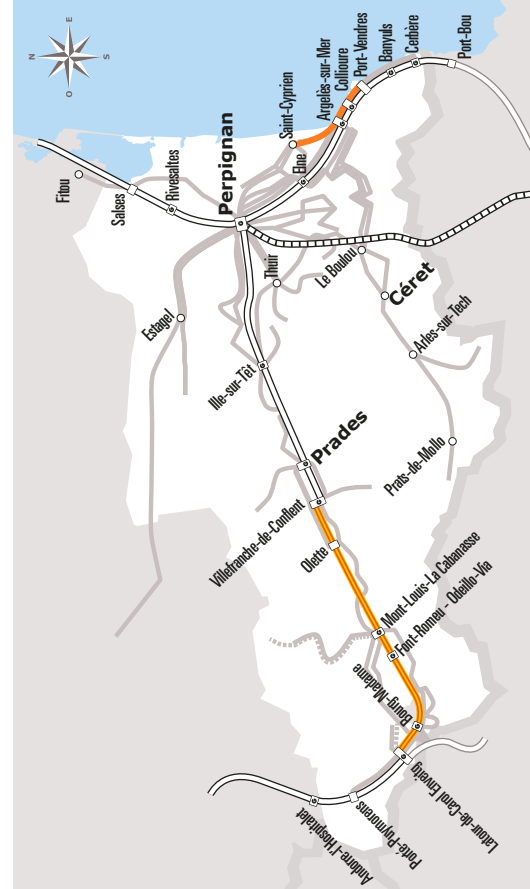

Les horaires sont donnés à titre indicatif. Se présenter à l'arrêt 5 minutes avant l'horaire du car.

Circule les jours fériés comme un dimanche

Sources : Région Occitanie, DGDIM - Fabagogo

ANNÉE 2023
Du 08/07/2023 au 31/08/2023

Horaires
AUTOCAR

541