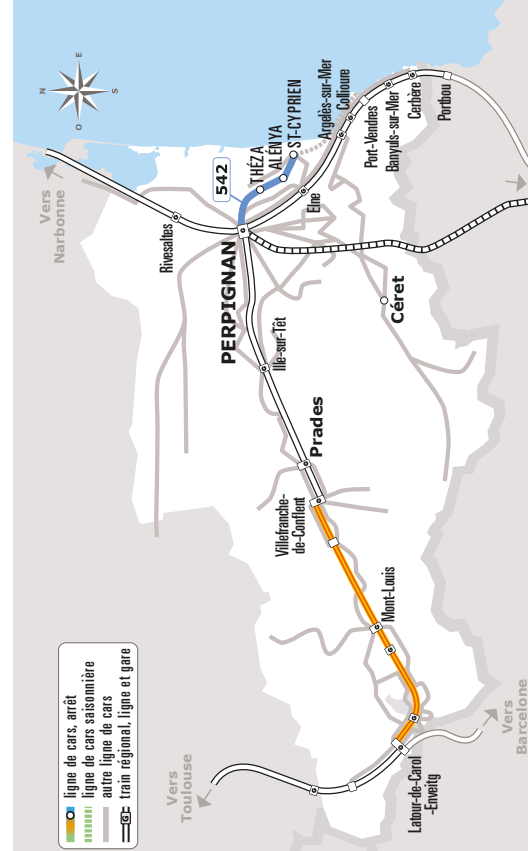

Les horaires sont donnés à titre indicatif. Se présenter à l'arrêt 5 minutes avant l'heure du car.

Ne circule pas les jours fériés

⁽¹⁾ Montée interdite

Sources : Région Occitanie / Pyrénées-Méditerranée
Auteurs : DGDITM / DPOM / JPT
Date : Septembre 2024